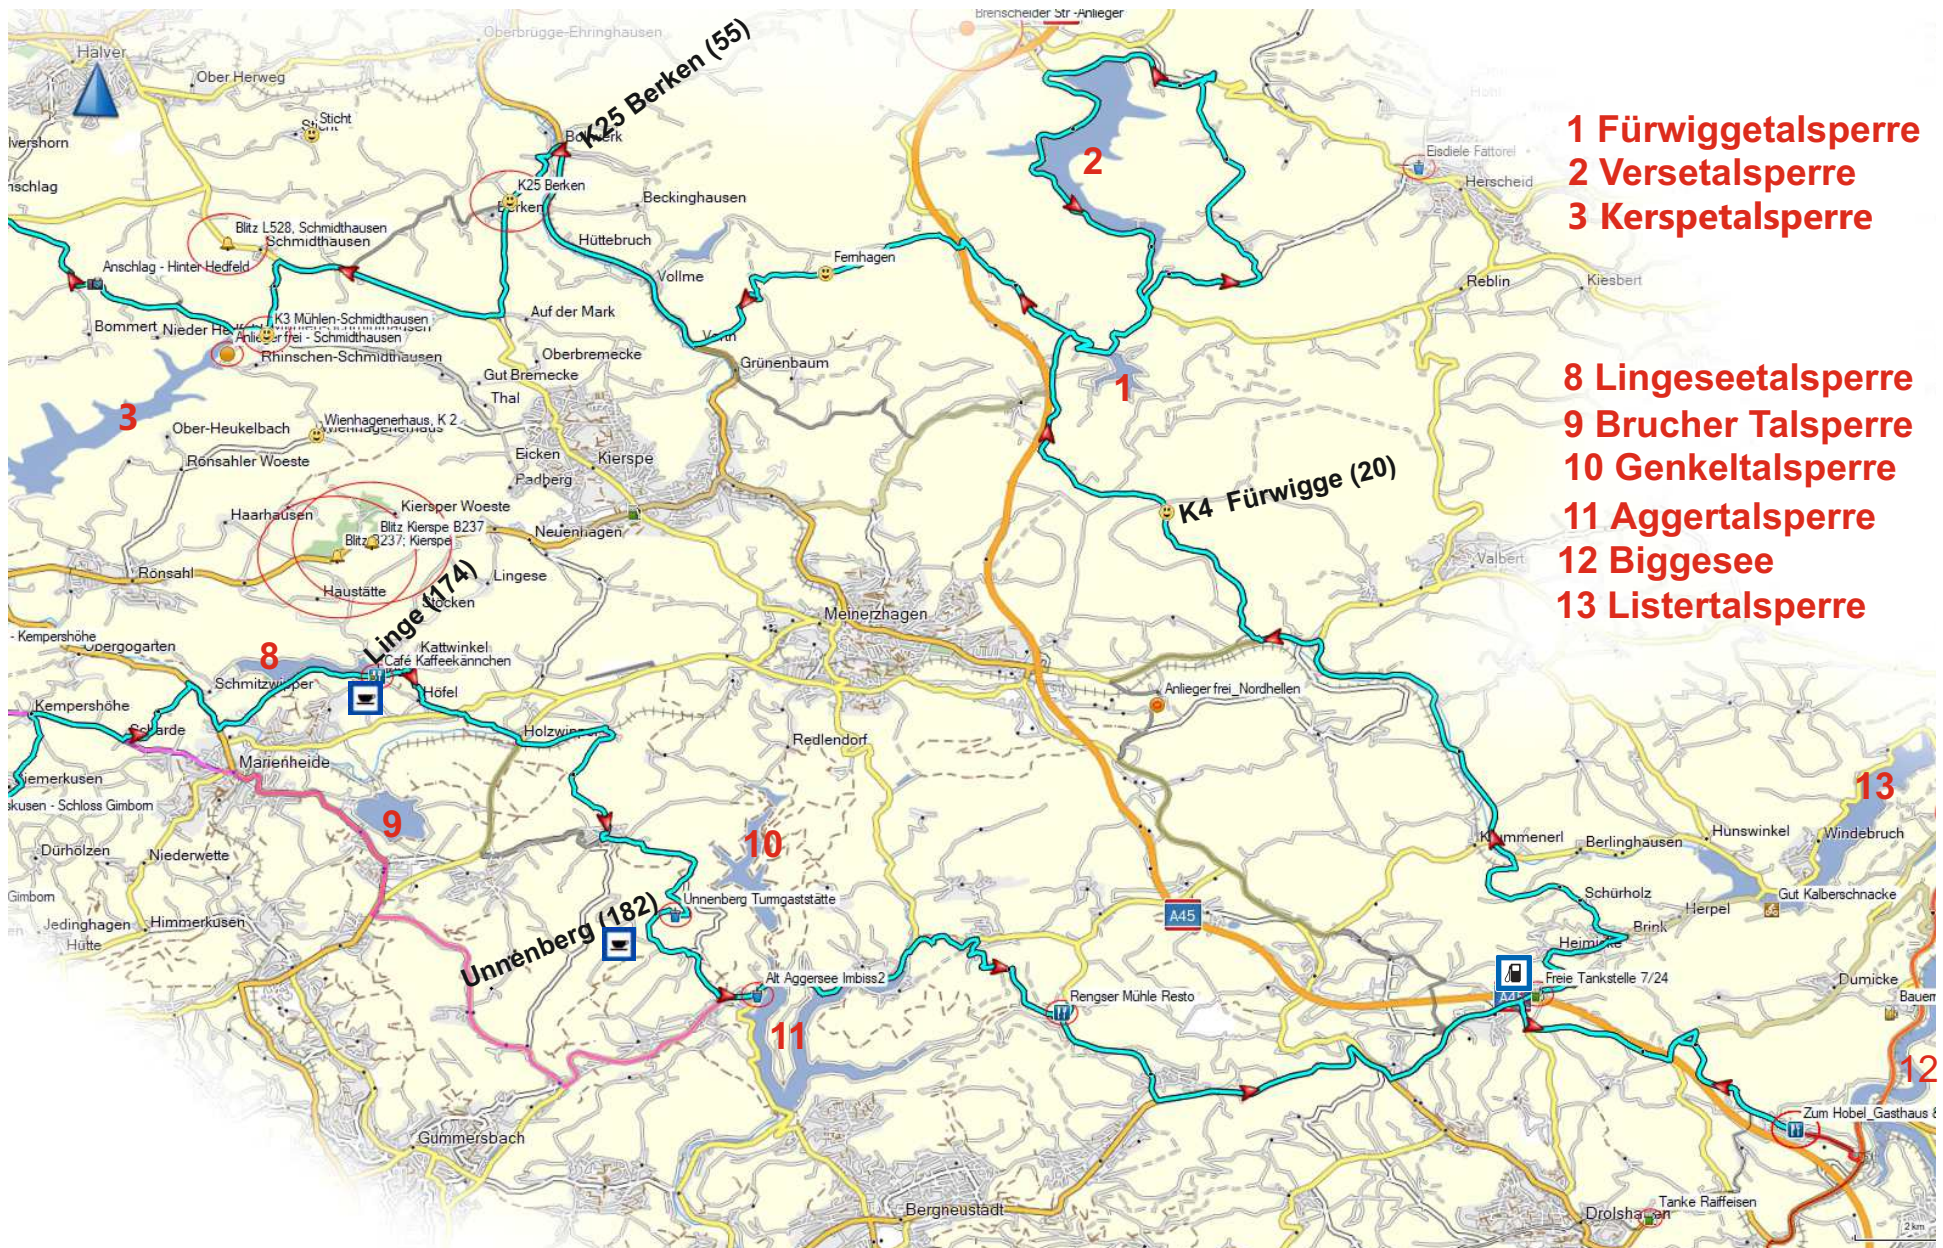

hex2_bergisches Land (210km)

**hex2_bergisches Land
(210km)**

**3 Kerspetalsperre
4 Neyetalsperre
5 Bevertalsperre**

**6 Wuppertalsperre
7 Dhünntalsperre**