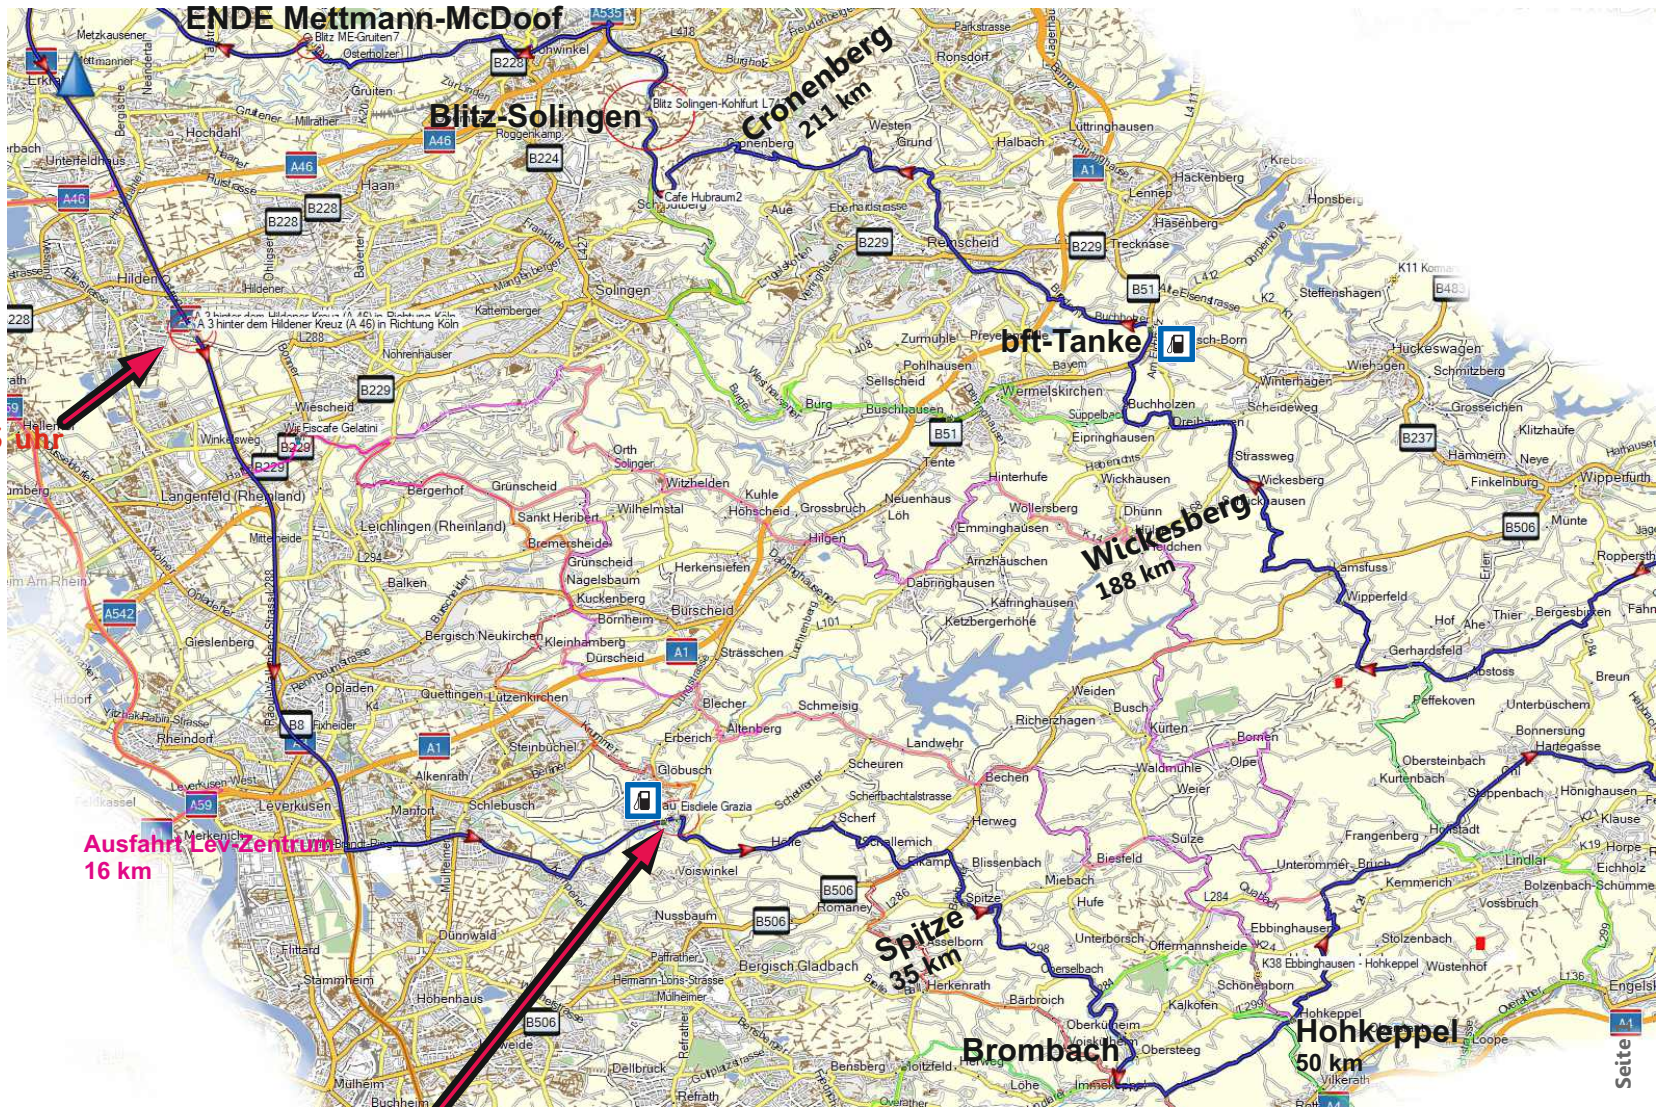

T02.21 Biggesee, 235 km am 09.Mai 2021

ohne indiv. An-+Heimreise

1. Treffpunkt
A3, Rastplatz
Ohligser Heide
an der Tankstelle
(Fahrtrichtung
Düdo -> Köln)
Start um 9:45 Uhr

2. Treffpunkt **Start um ca. 10:30 Uhr**
ARAL-Tankstelle, Altenberger-Dom-Straße 2,
51519 Odenthal